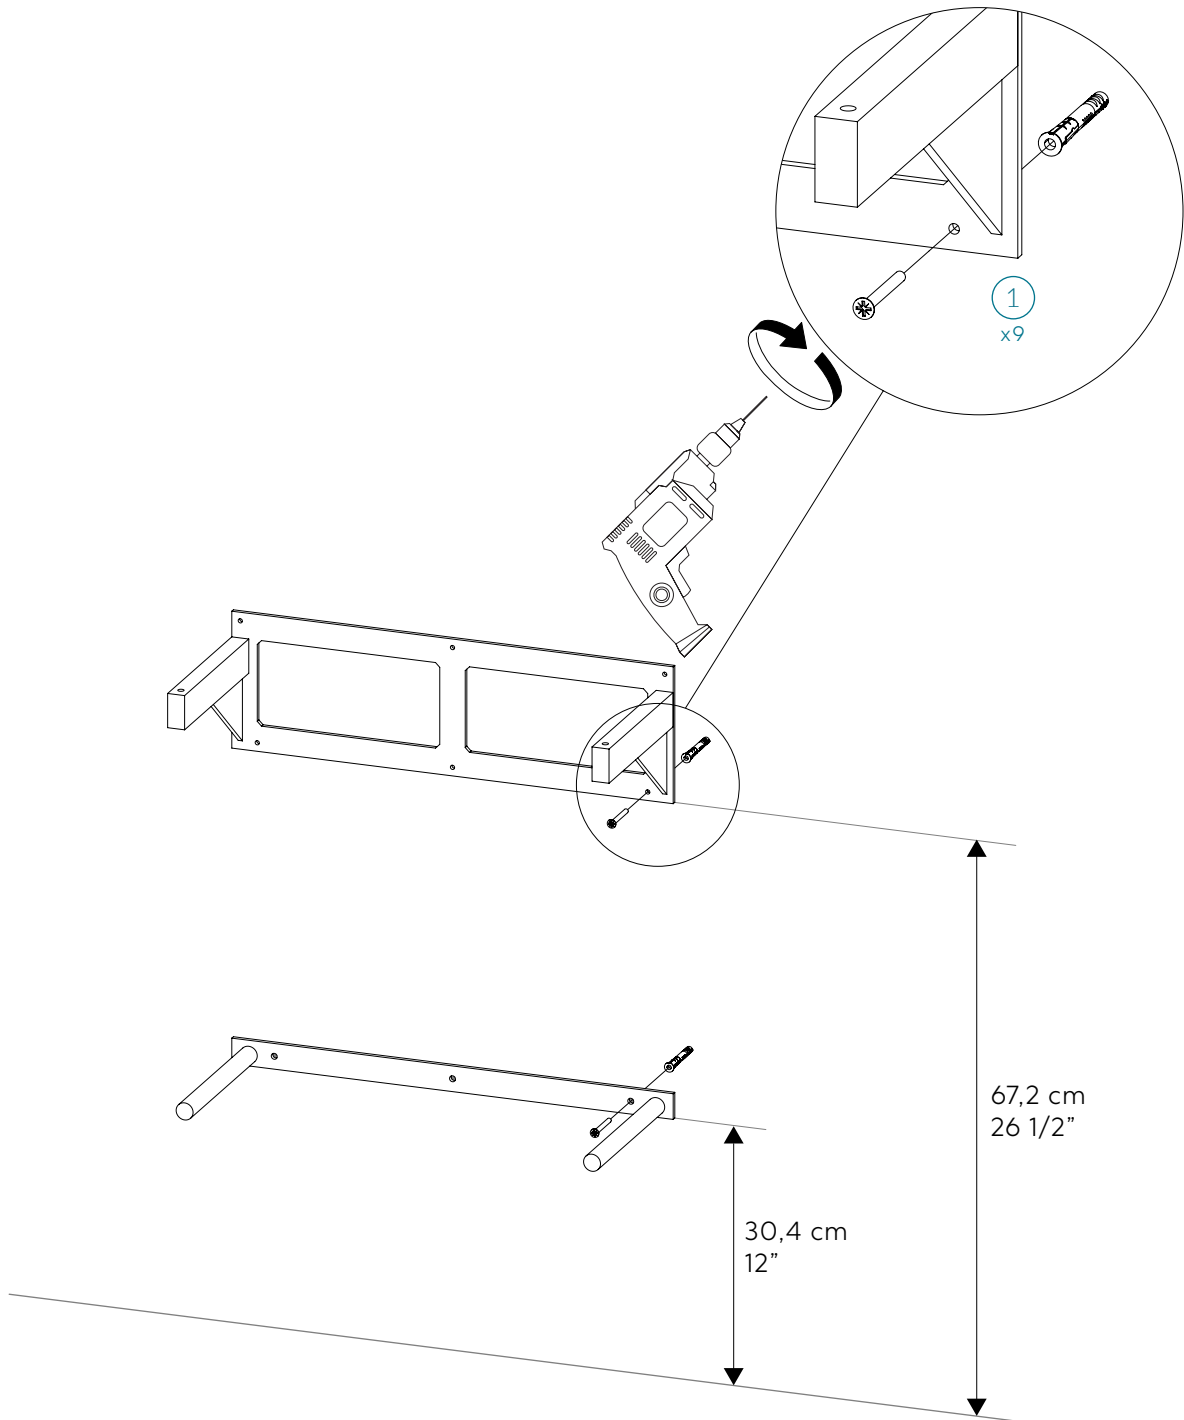

55 cm
[21 1/2 "]

58 cm
[22 3/4 "]

146 cm
[57 1/4 "]

ATTENZIONE: 

- L'installazione deve essere eseguita esclusivamente da personale qualificato.

ATTENTION: 

- Installation must be carried out by qualified personnel only.

THIRTIES SOSPESO

ISTRUZIONI DI MONTAGGIO | ASSEMBLY INSTRUCTIONS

1 Montare le piastre di fissaggio a parete tramite opportuni tasselli, seguendo le quote riportate nel disegno.

1 Mount the fixing plates to the wall, by using suitable plugs. Follow the dimensions shown in the drawing below.

5 Posizionare il lavabo sotto il top, al centro del foro ellittico.

ATTENZIONE: Si consiglia di applicare un filo di silicone neutro sul perimetro del lavabo, prima del montaggio sotto-top.

5 Place the sink under the top, in the center of the elliptical hole.

ATTENTION: It is highly recommended to apply a neutral silicone thread over the washbasin perimeter, before installing it under the top.

THIRTIES SOSPESO

ISTRUZIONI DI MONTAGGIO | ASSEMBLY INSTRUCTIONS

6 Fissare il lavabo avvitando le apposite linguette al top, tramite le viti fornite.