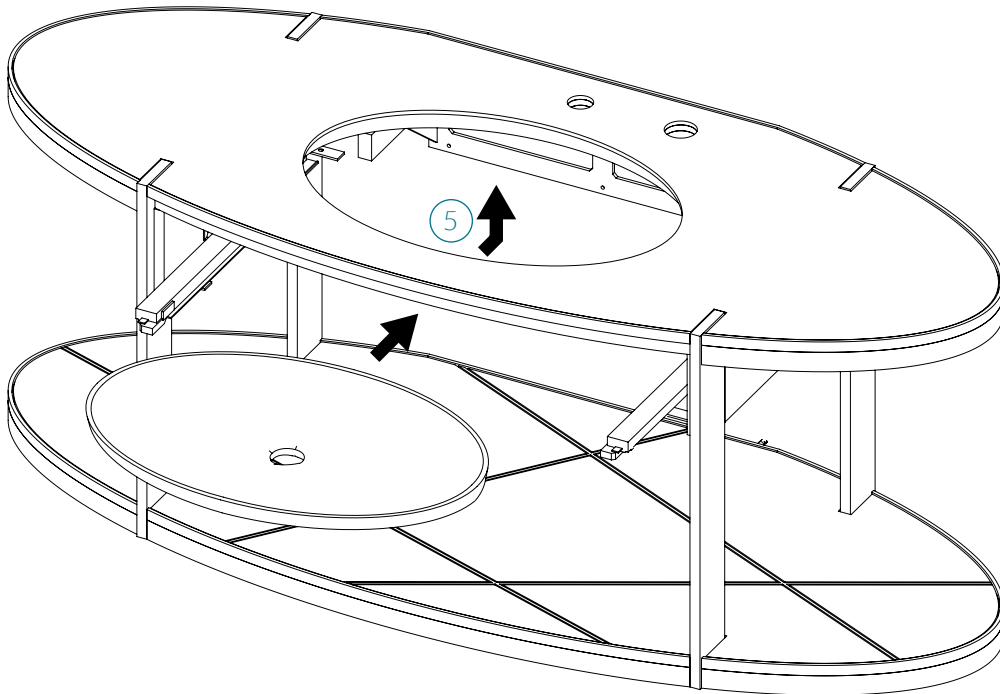

THIRTIES SOSPESO

ISTRUZIONI DI MONTAGGIO | ASSEMBLY INSTRUCTIONS

5 Posizionare il lavabo sotto il top, al centro del foro ellittico.

ATTENZIONE: Si consiglia di applicare un filo di silicone neutro sul perimetro del lavabo, prima del montaggio sotto-top.

5 Place the sink under the top, in the center of the elliptical hole.

ATTENTION: It is highly recommended to apply a neutral silicone thread over the washbasin perimeter, before installing it under the top.