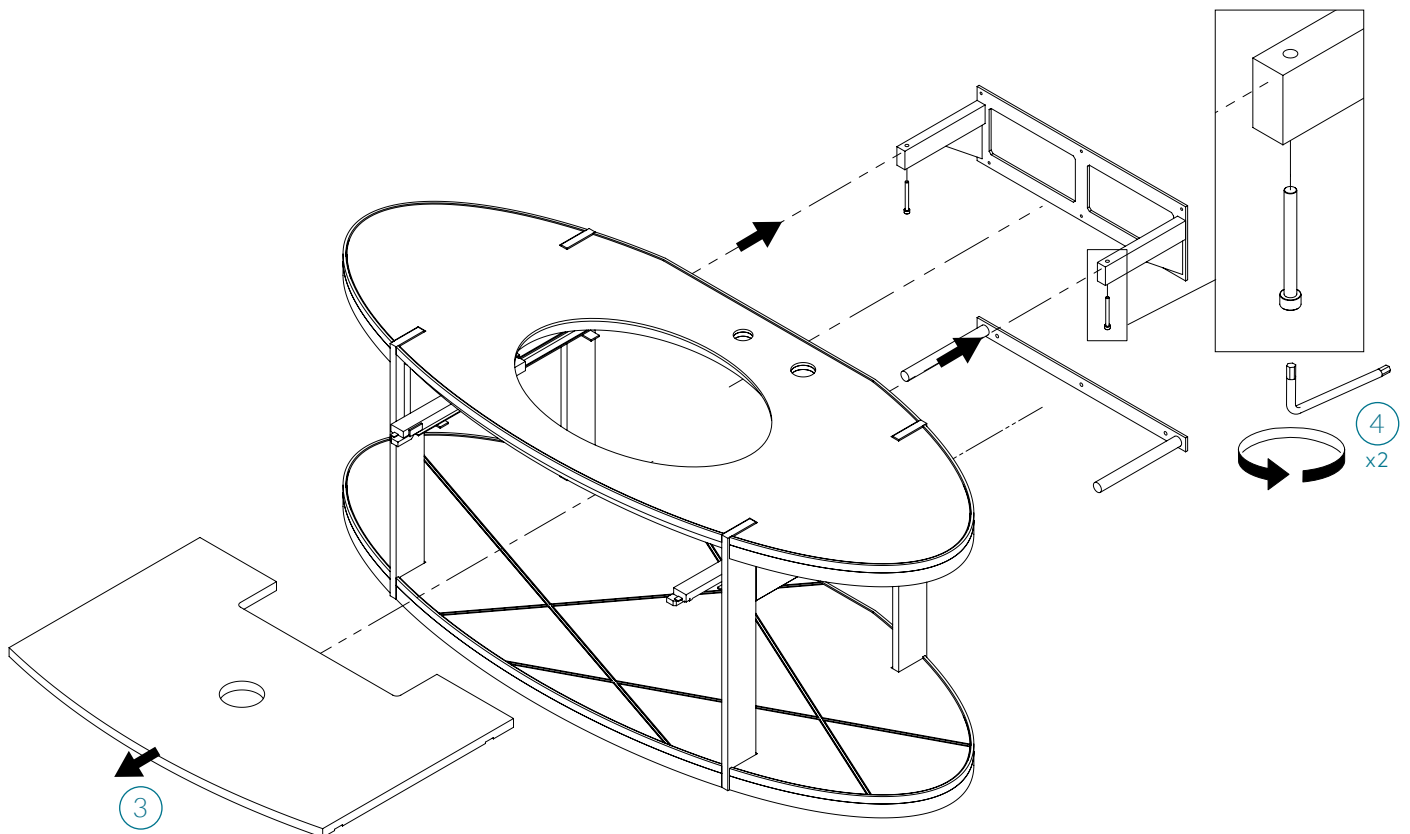

3 Smontare il fondo del vano cassetto.

3 Remove the bottom of the drawer compartment.

4 Montare il mobile sulle staffe a parete e fissarlo avvitando le viti fornite.

4 Mount the cabinet on the wall brackets and fix it by screwing the screws provided.