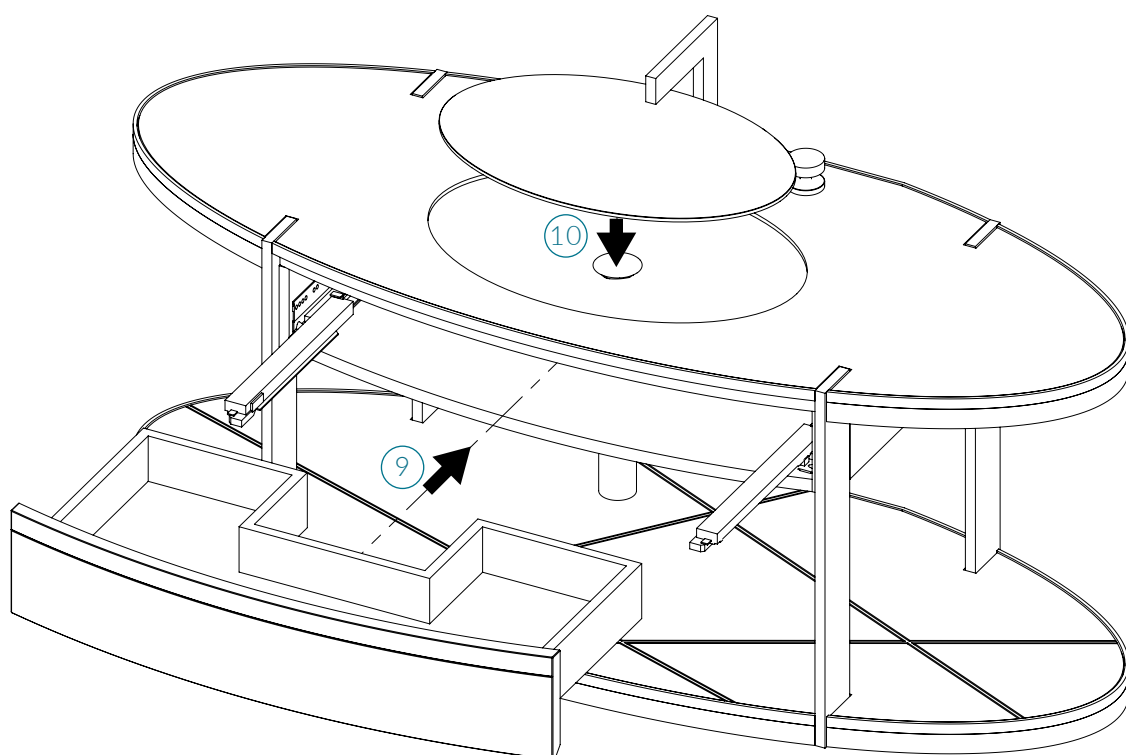

5 Posizionare il lavabo sotto il top, al centro del foro ellittico.

ATTENZIONE: Si consiglia di applicare un filo di silicone neutro sul perimetro del lavabo, prima del montaggio sotto-top.

5 Place the sink under the top, in the center of the elliptical hole.

7 Reassemble the bottom of the drawer compartment, by screwing the provided screws to the flaps.

THIRTIES SOSPESO

ISTRUZIONI DI MONTAGGIO | ASSEMBLY INSTRUCTIONS

8 Montare il sistema di rubinetteria e sifone seguendo le apposite istruzioni fornite.

8 Mount the tap and siphon system following the specific instructions provided.

9 Rimontare il cassetto nel mobile.

9 Refit the drawer in the cabinet.

10 Appoggiare il piatto copri-piletta sul lavabo, posizionandolo al centro del foro ellittico.

10 Place the drain cover plate on the sink, positioning it in the center of the elliptical hole.

Seventyonepercent si riserva il diritto di apportare miglioramenti tecnologici ed estetici ai propri modelli, comprese le modifiche alle dimensioni e ai materiali, senza preavviso. I disegni tecnici non definiscono i dettagli del prodotto. Le misure mostrate sono indicative e potrebbero subire modifiche. Per informazioni specifiche, si prega di contattare il servizio clienti.