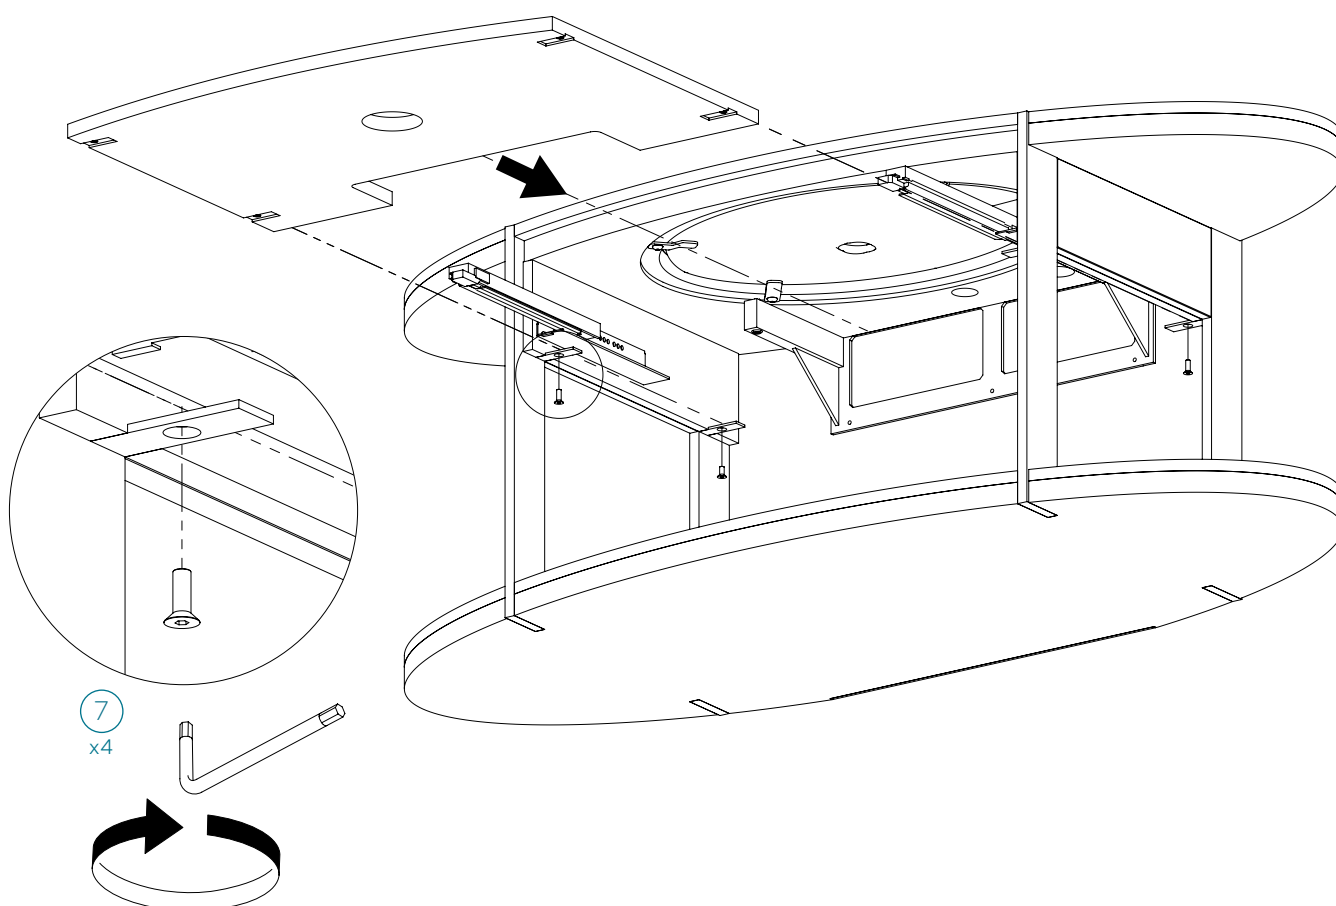

THIRTIES SOSPESO

ISTRUZIONI DI MONTAGGIO | ASSEMBLY INSTRUCTIONS

7 Rimontare il fondo del vano cassetto avvitando le apposite viti alle linguette.

7 Reassemble the bottom of the drawer compartment, by screwing the provided screws to the flaps.