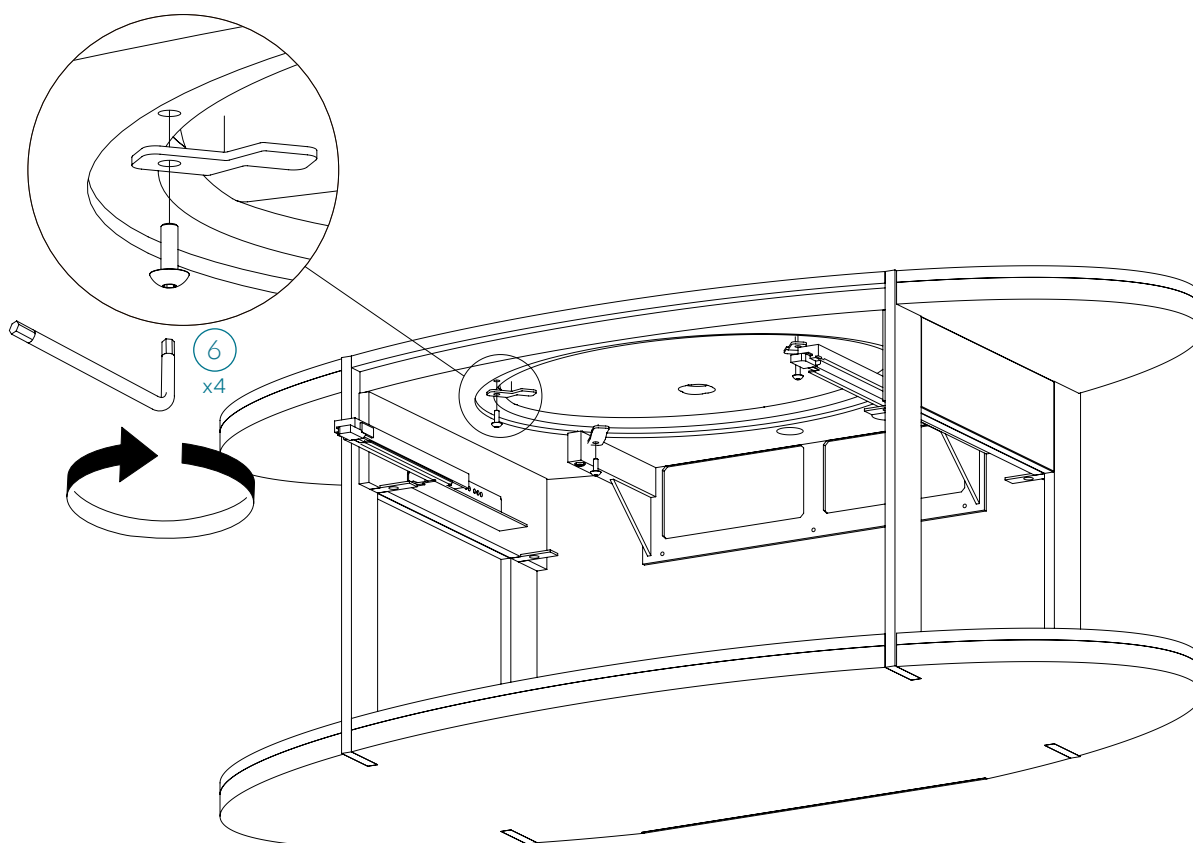

THIRTIES SOSPESO

ISTRUZIONI DI MONTAGGIO | ASSEMBLY INSTRUCTIONS

6 Fissare il lavabo avvitando le apposite linguette al top, tramite le viti fornite.

6 Fix the washbasin by screwing the special tabs to the top, using the screws provided.