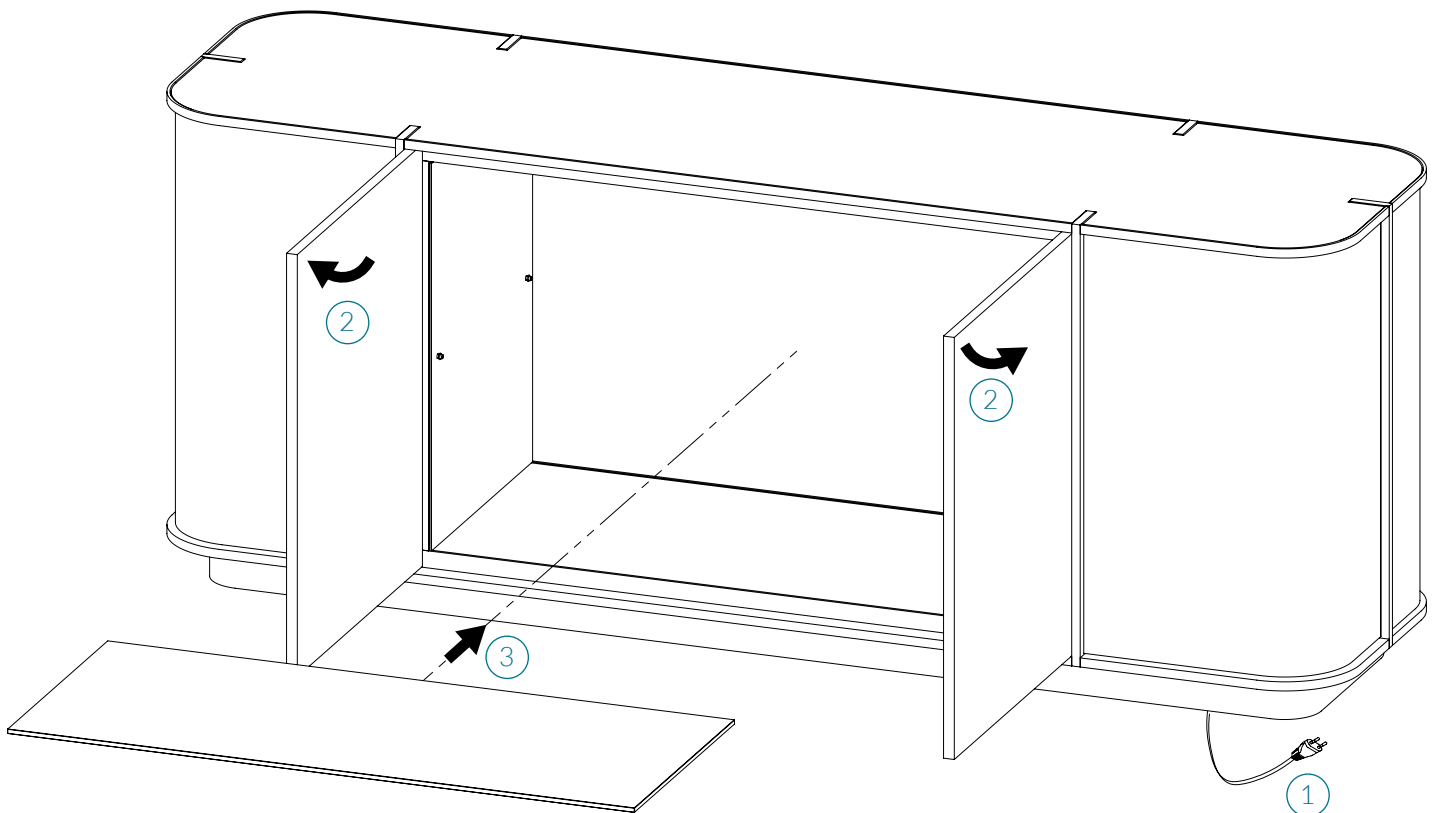

INSPIRATION CABINET

ISTRUZIONI DI MONTAGGIO | ASSEMBLY INSTRUCTIONS

1 Posizionare il mobile nel punto di installazione ed effettuare il collegamento elettrico della spina, posizionata all'interno dello zoccolo.

1 Place the cabinet in the installation point and make the electrical connection, by connecting the plug positioned into the base.

2 Aprire le ante centrali del mobile.

2 Open the central cabinet doors.

3 Inserire il ripiano in vetro sugli appositi reggipiano.

3 Insert the glass shelf on the appropriate shelf supports.

Seventyonepercent si riserva il diritto di apportare miglioramenti tecnologici ed estetici ai propri modelli, comprese le modifiche alle dimensioni e ai materiali, senza preavviso. I disegni tecnici non definiscono i dettagli del prodotto. Le misure mostrate sono indicative e potrebbero subire modifiche. Per informazioni specifiche, si prega di contattare il servizio clienti.